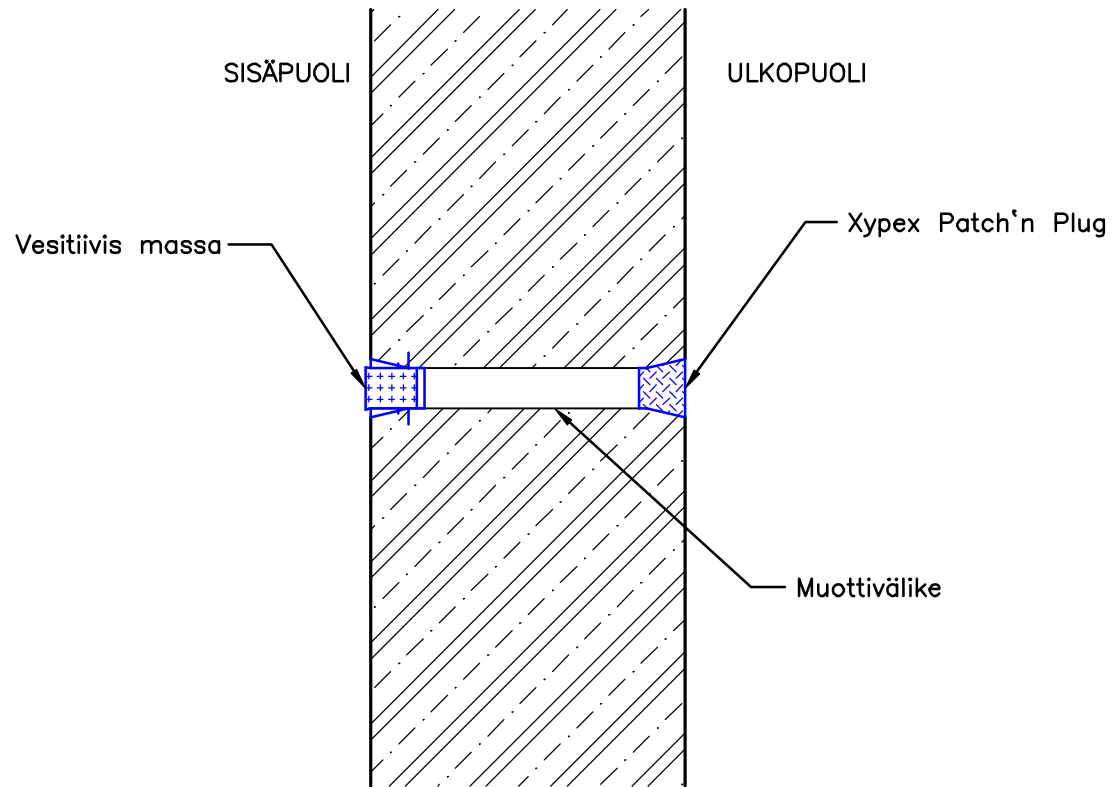

MUOTTISIDE LÄPVIENNI TIIVISTÄMINEN  
– Xypex Patch'n Plug vaihtoehdolla

 Xypex Admix lisääneellistettu betoni